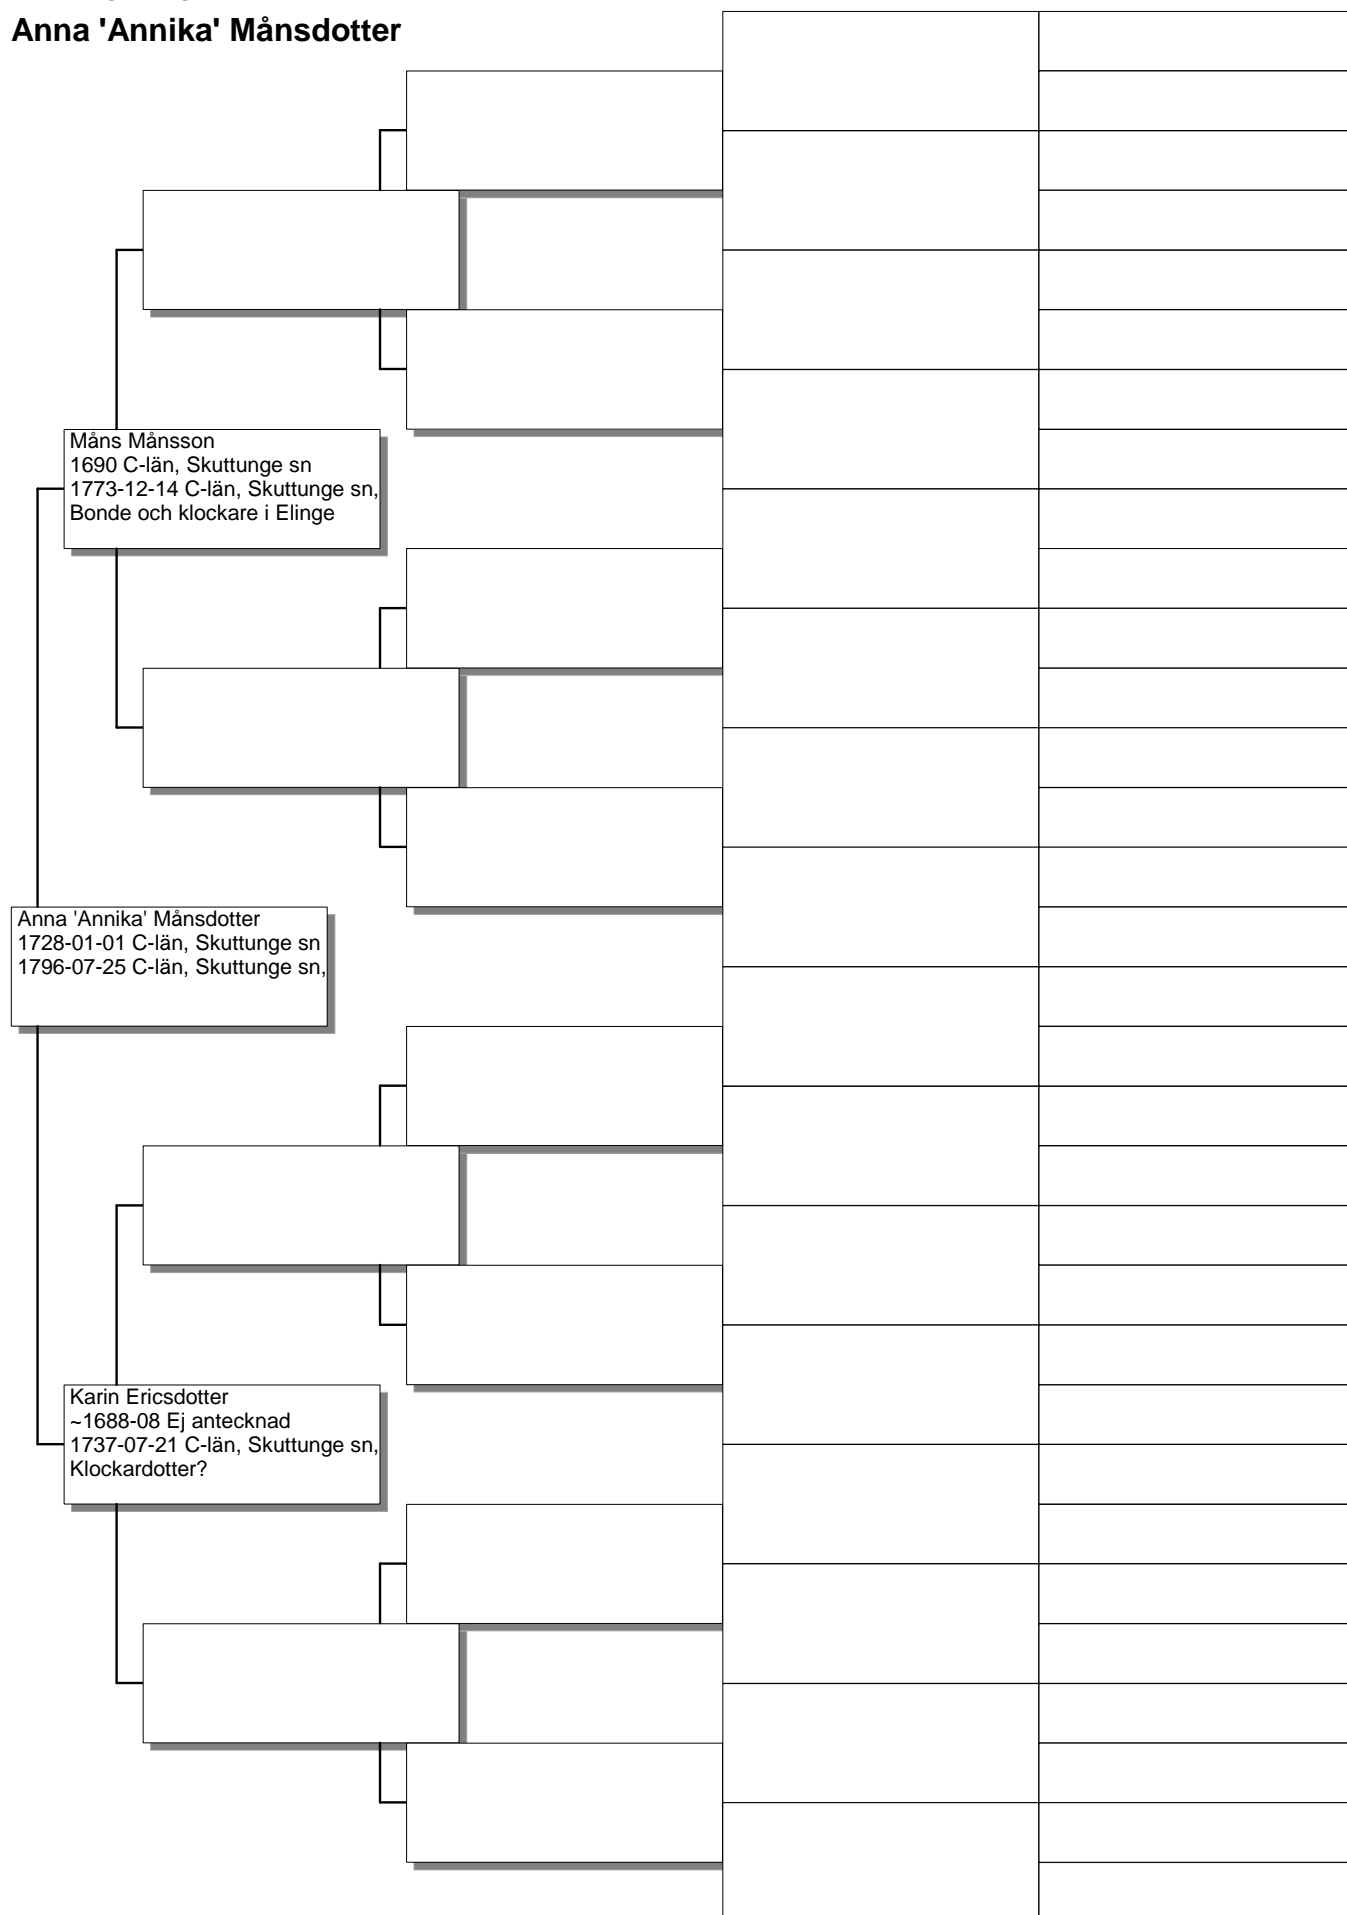

Antavla

Edla Charlotta 'Lotten' Magnusson

Antavla

Anna 'Annika' Månsdotter

Antavla

Anders Ersson Wåghals

Antavla

Anna Jansdotter