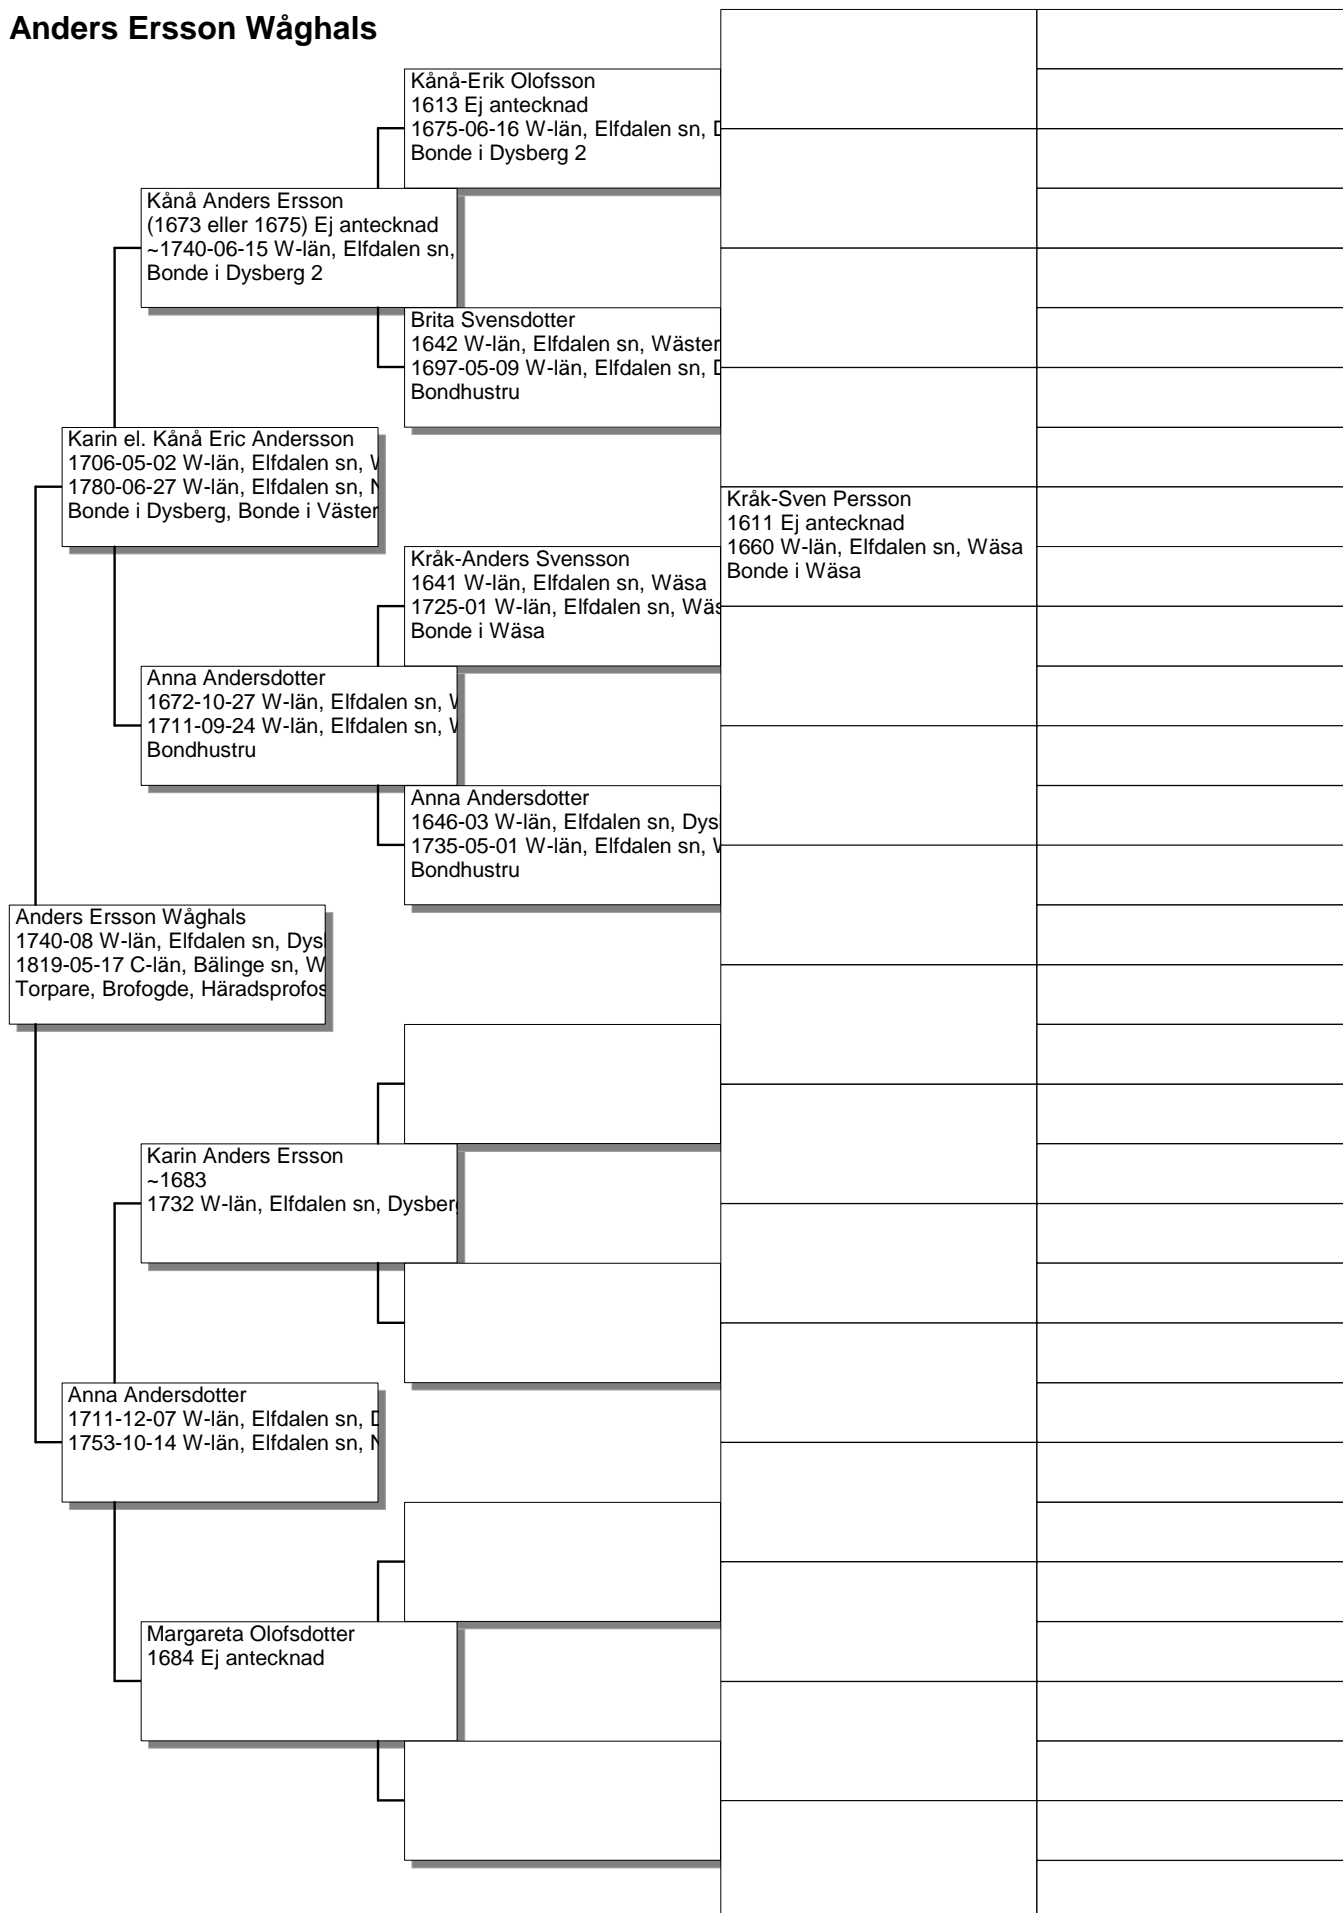

Antavla

Edla Charlotta 'Lotten' Magnusson

Antavla

Anna 'Annika' Månsdotter

Antavla

Anders Ersson Wåghals

Antavla

Anna Jansdotter

Antavla

Karin 'Cajsa' Ersdotter

Antavla

Eric Ersson

Antavla

Anna Ersdotter