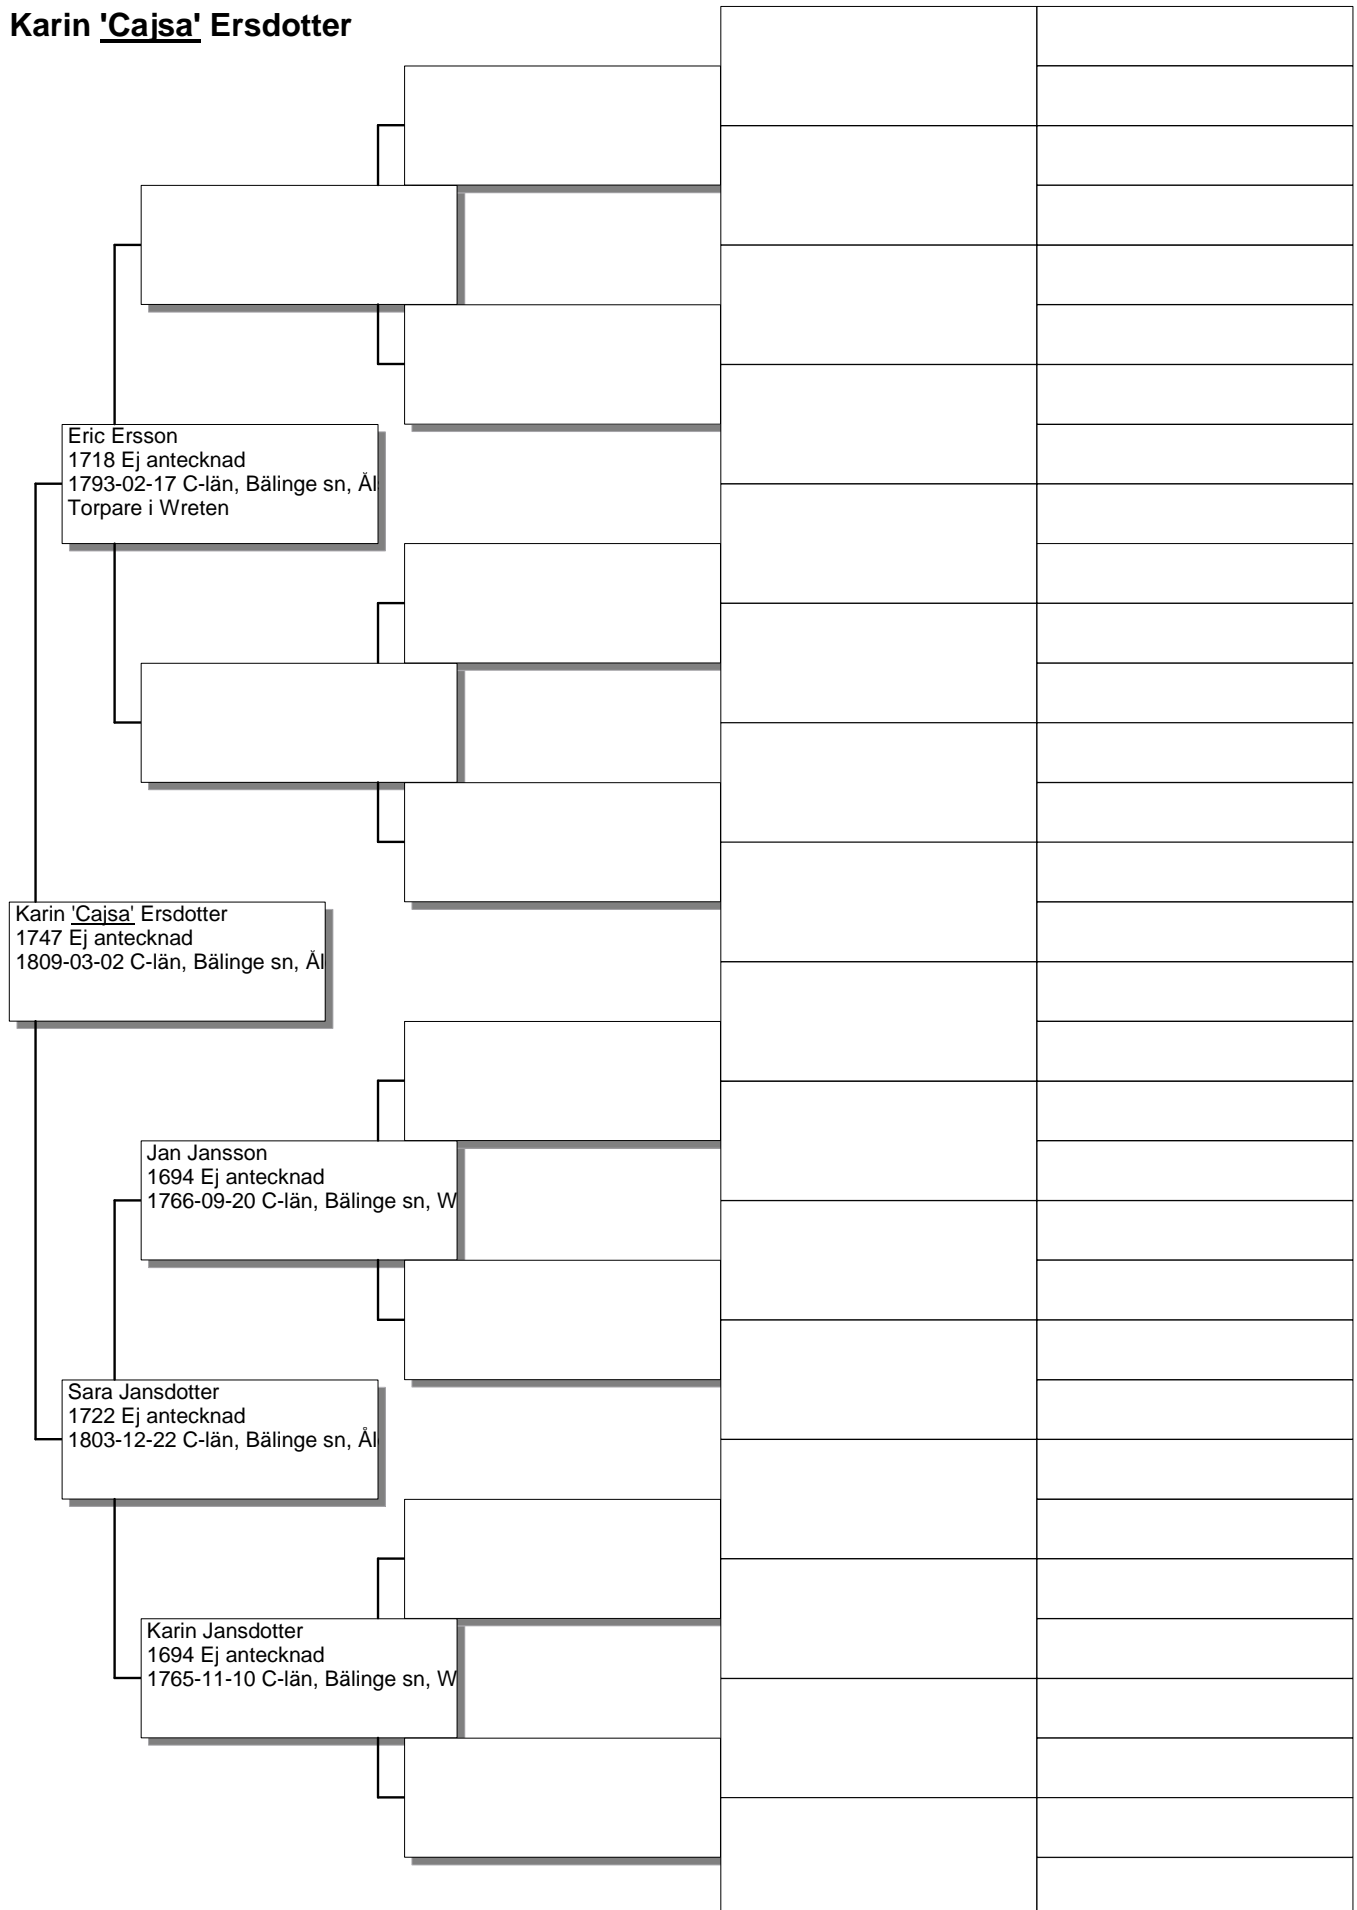

Antavla

Karin 'Cajsa' Ersdotter