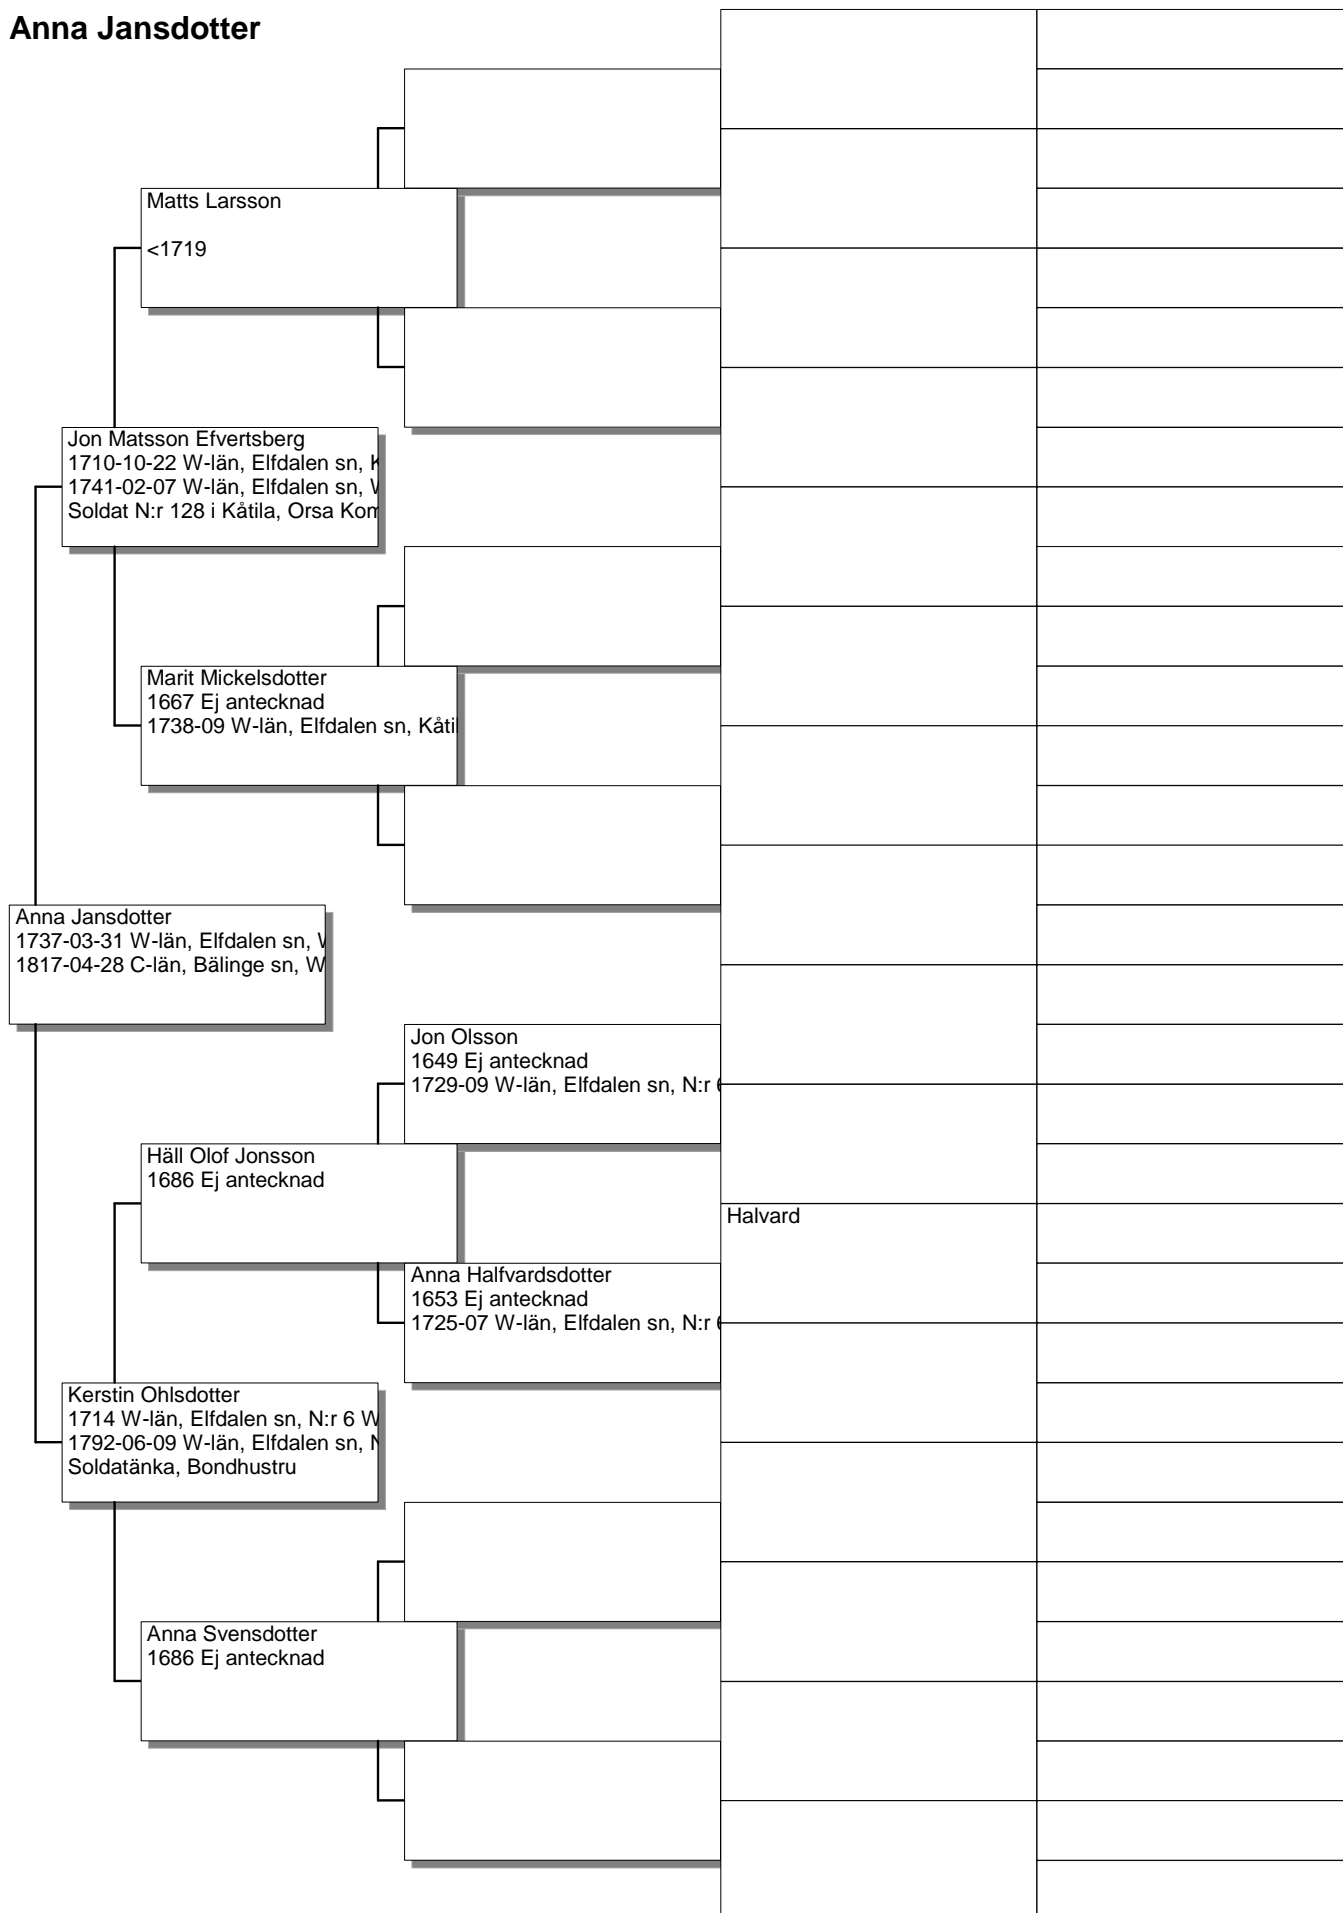

Antavla

Edla Charlotta 'Lotten' Magnusson

Antavla

Anna 'Annika' Månsdotter

Antavla

Anders Ersson Wåghals

Antavla

Anna Jansdotter

Antavla

Karin 'Cajsa' Ersdotter

Antavla

Eric Ersson

Antavla

Anna Ersdotter