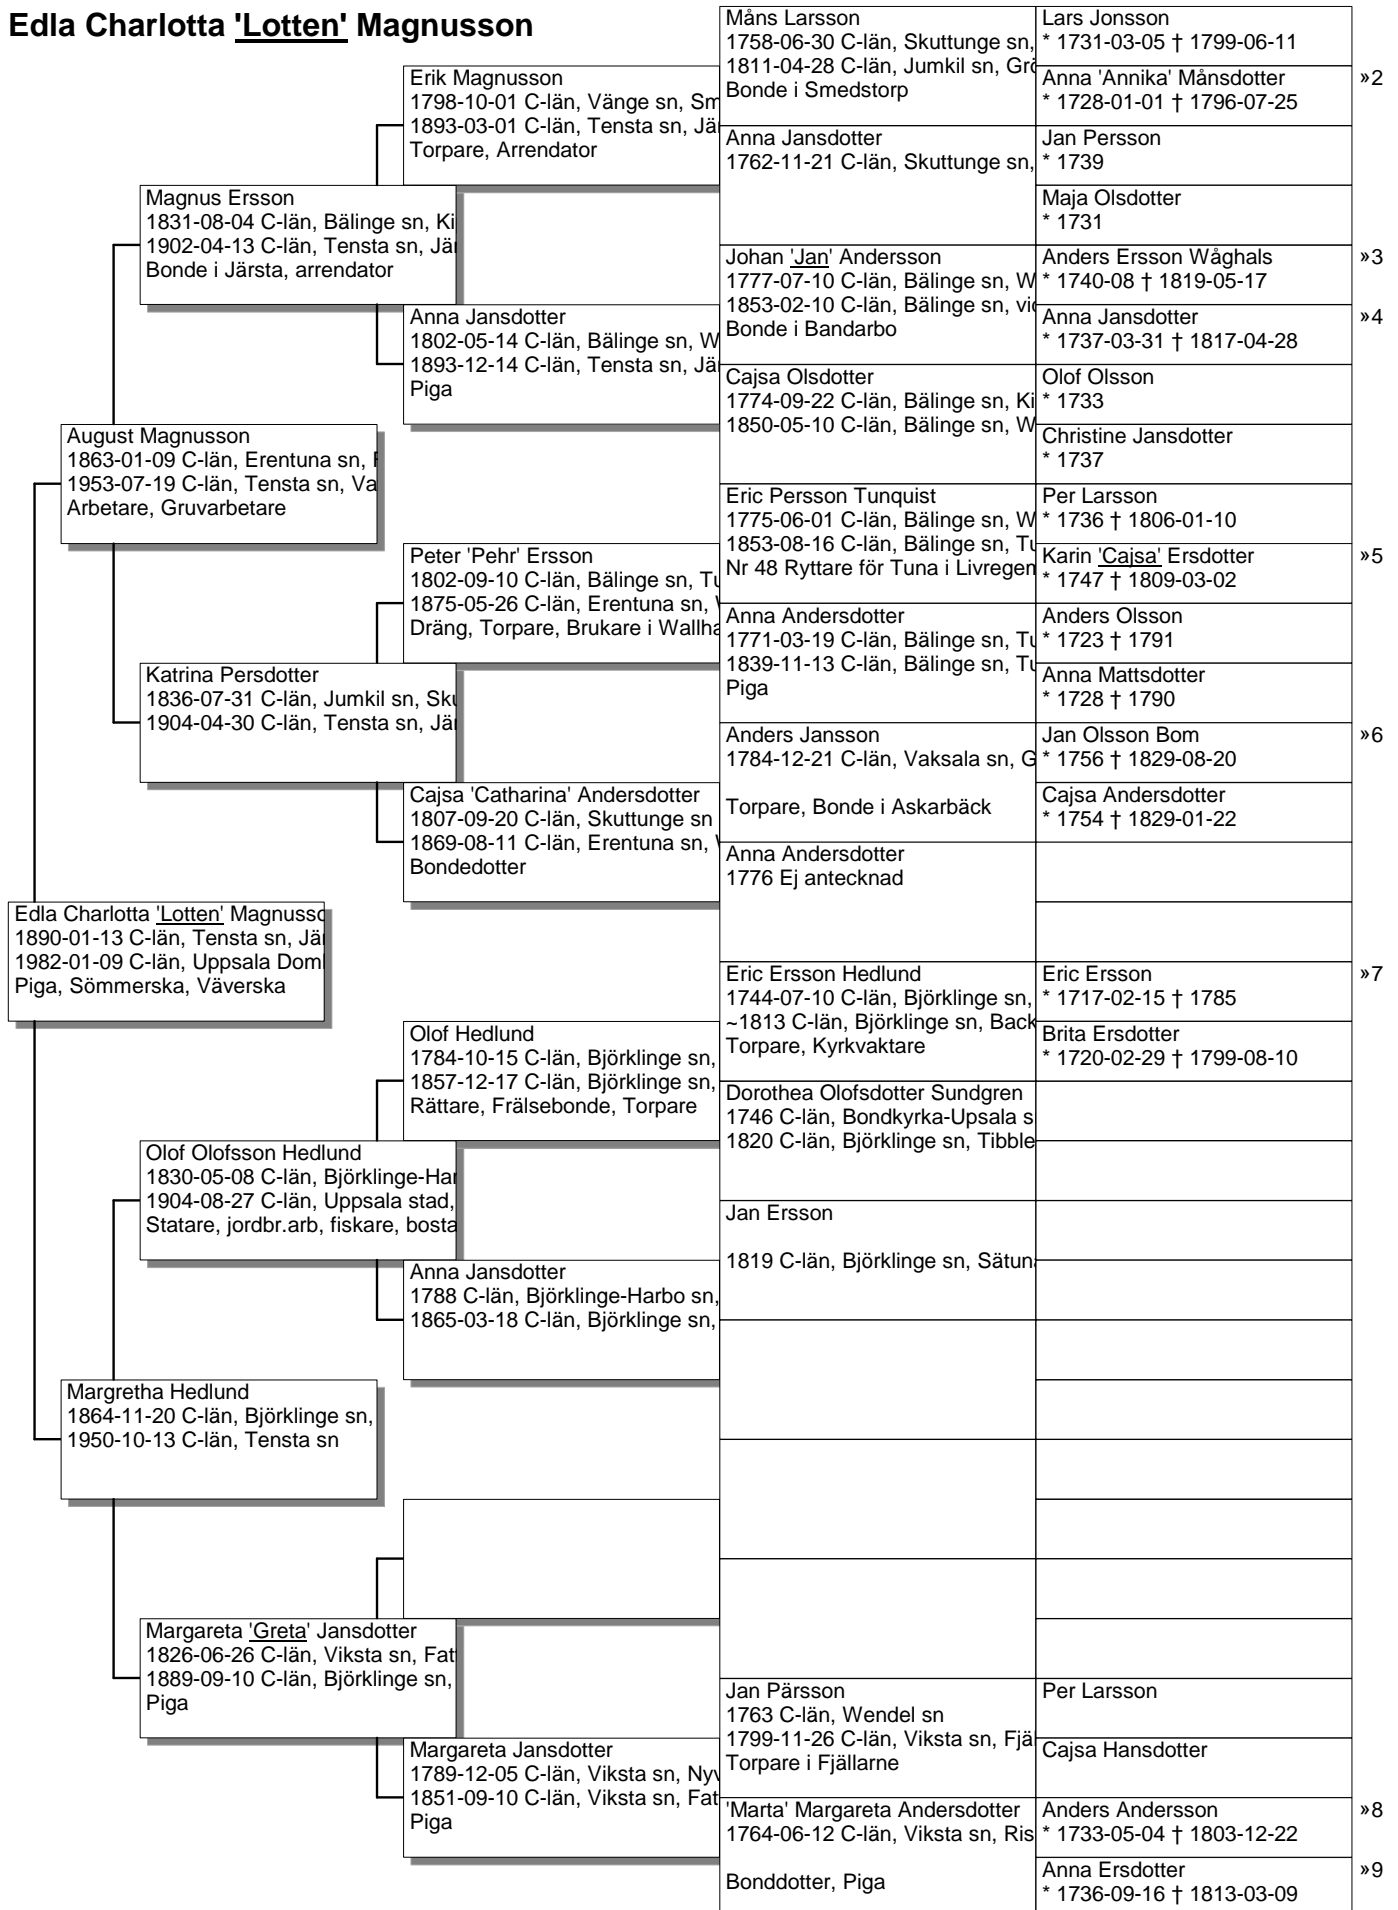

Antavla

Edla Charlotta 'Lotten' Magnusson

Antavla

Anna 'Annika' Månsdotter

Antavla

Anders Ersson Wåghals

Antavla

Anna Jansdotter